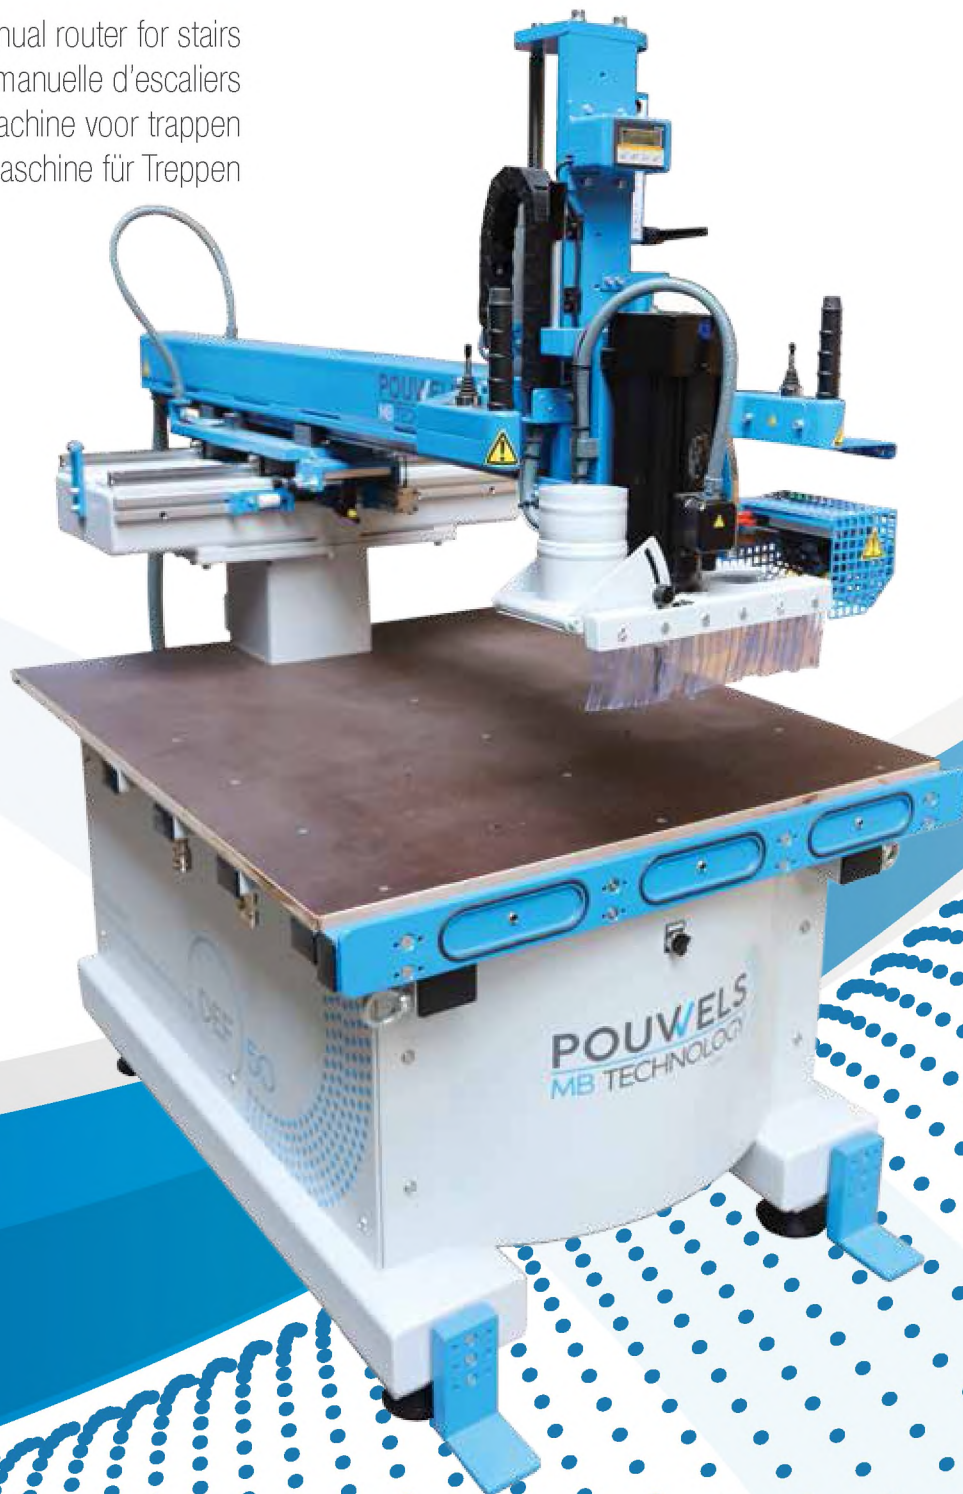

# DEF 50

Manual router for stairs  
Défonceuse manuelle d'escaliers  
Manuele freesmachine voor trappen  
Manuelle Fräsmaschine für Treppen

**POUWELS**  
MB TECHNOLOGY

SPRL